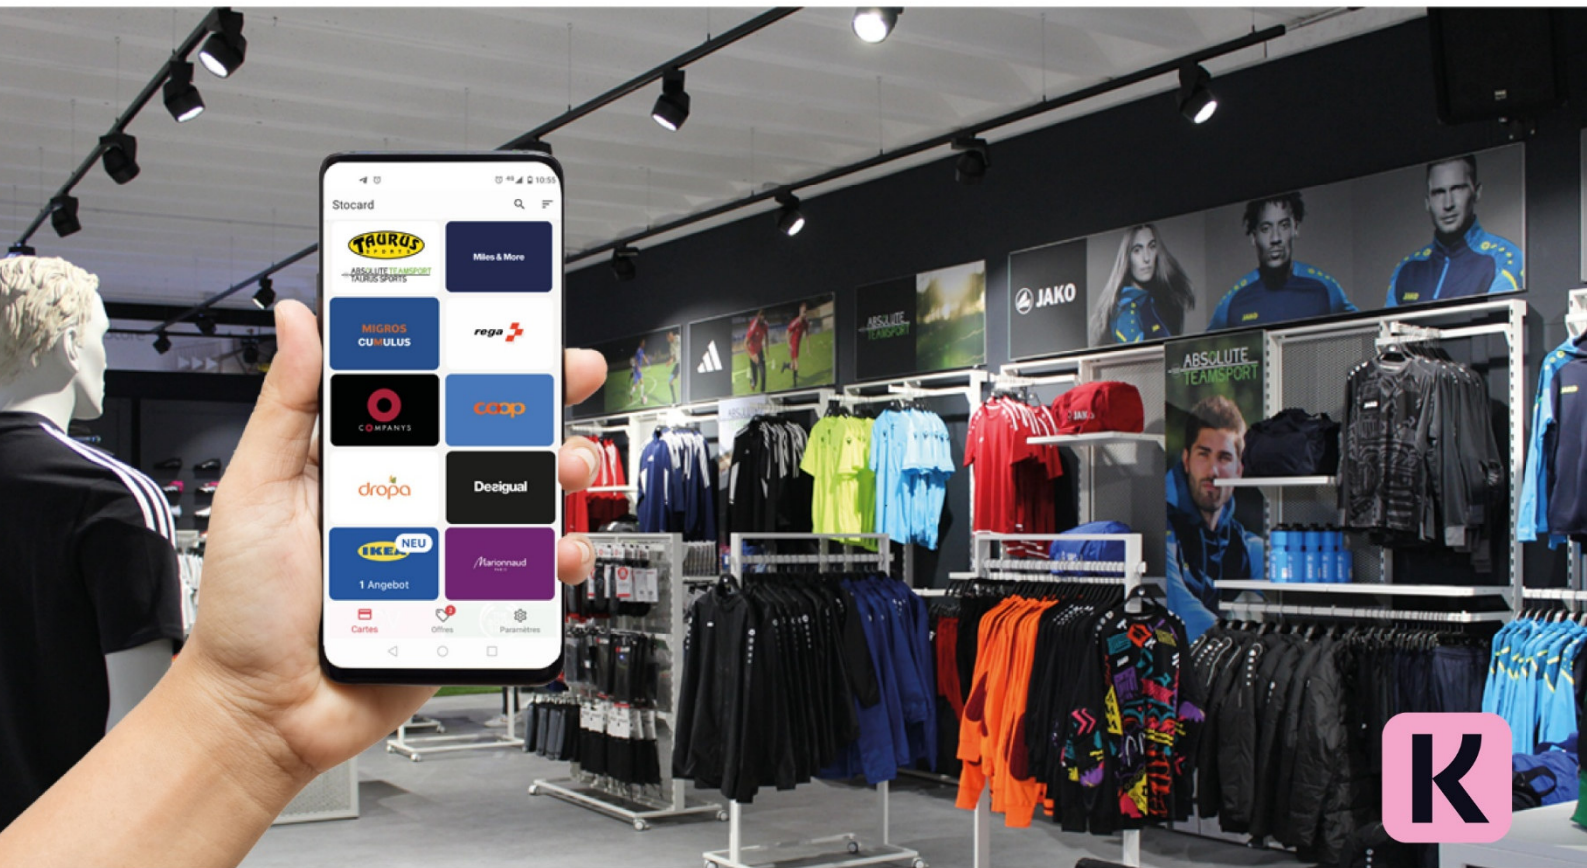

ABSOLUTE TEAMSPORT
TAURUS SPORTS

Deine TAURUS SPORTS
Membercard Premium Partner Nummer:

1. Lade die Klarna-App mit Hilfe des QR Codes auf dein Handy.

2. Klicke auf Karte Hinzufügen und suche nach TAURUS SPORTS
3. Scanne mit der Kamera den Barcode von deinem Verein, welcher oben eingeblendet ist.
4. Nun hast du die TAURUS SPORTS Membercard Premium Partner immer auf deinem Handy mit dabei!